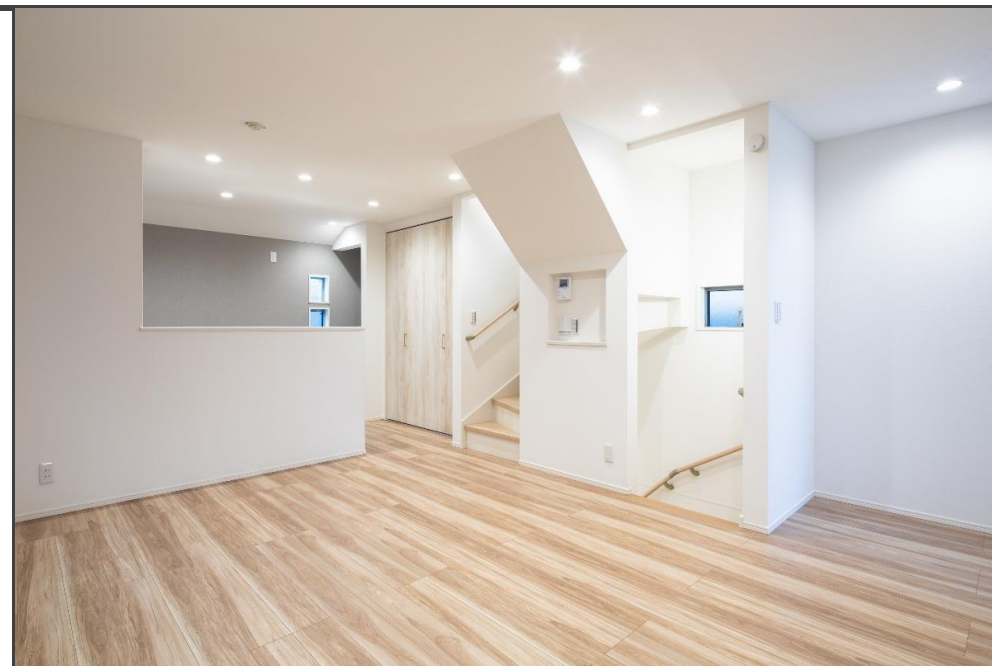

MyLife Stage

足立区
東伊興3丁目

新築分譲住宅 / 全1棟

東武伊勢崎線

「竹ノ塚」駅徒歩13分

南西角地 堂々完成

敷地面積

53.90㎡